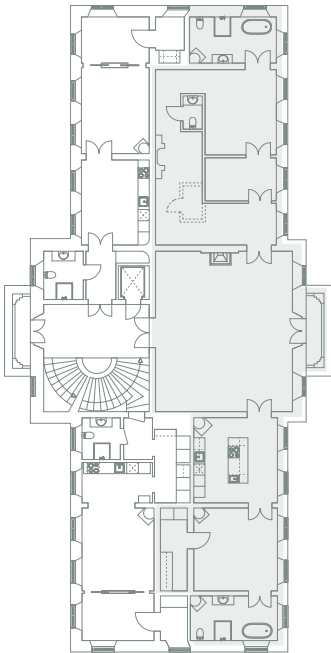

ÖSTANÅ SLOTT

lägenhet

F

192 m<sup>2</sup>

VÅNING I

Planlösningarna är preliminära och kan komma att ändras