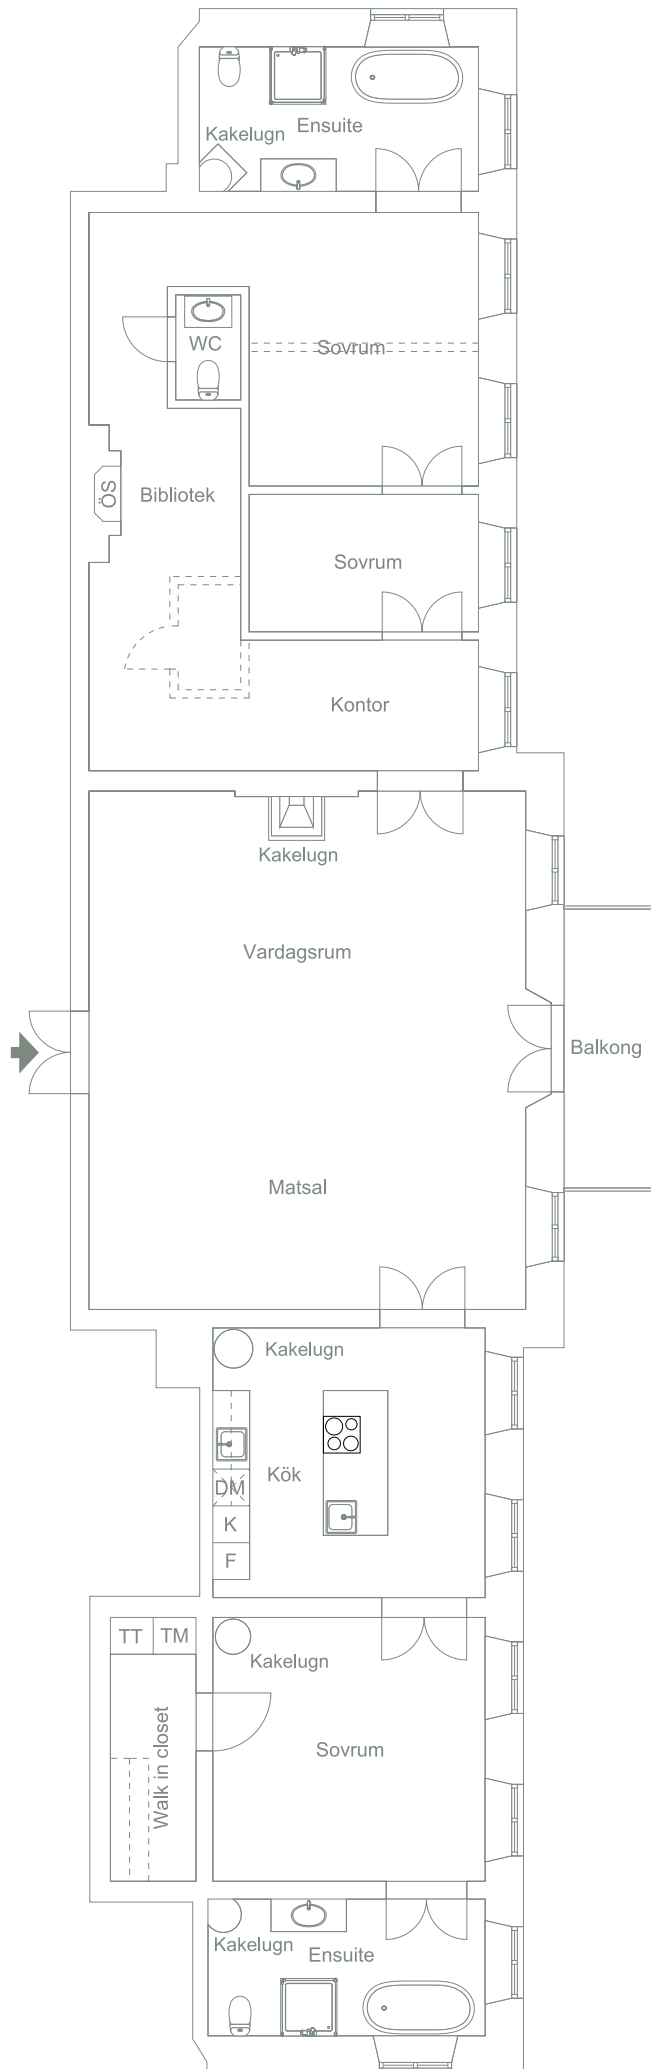

ÖSTANÅ SLOTT

lägenhet

F

192 m<sup>2</sup>

VÅNING I

Planlösningarna är preliminära och kan komma att ändras