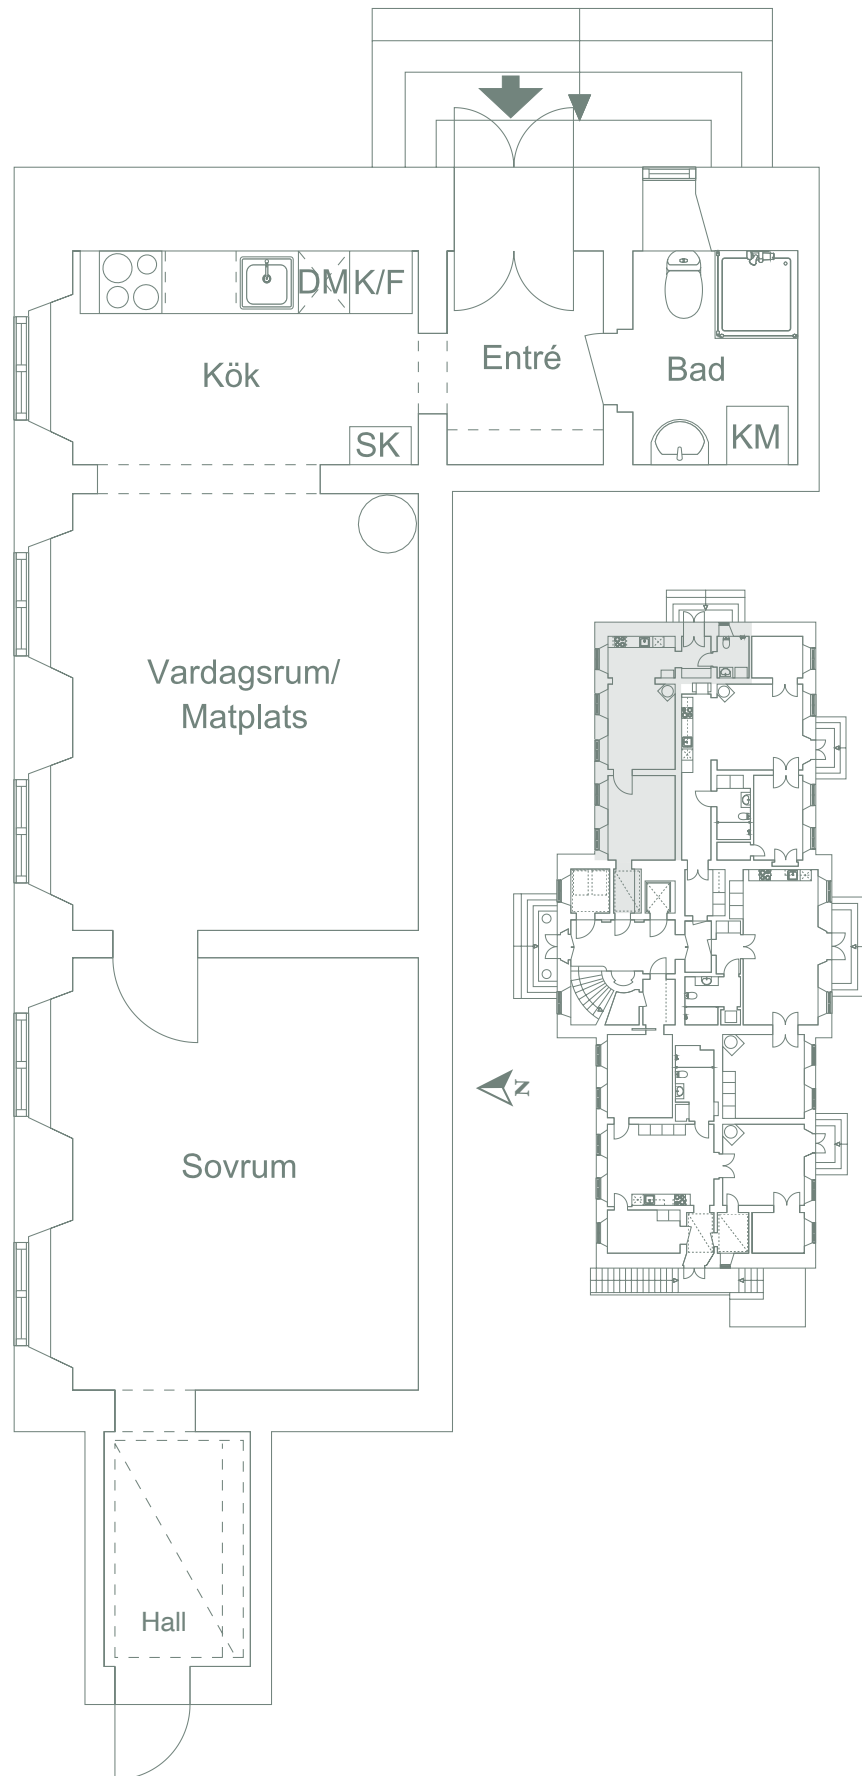

SLOTTET

lägenhet

A
52 m²

Planlösningarna är preliminära och kan komma att ändras